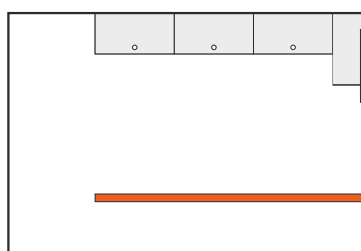

Speedcaravan

...więcej niż tylko standard

320 CROSS

SPEEDCARAVAN

Speedcaravan 320 Cross jest idealnym towarzyszem do spędzania czasu wolnego. Dostępny jest w trzech wersjach kolorystycznych: białej, czarnej i srebrnej. O jego niepowtarzalności świadczy crossowy wygląd i funkcjonalność. Część mieszkalną ze zwijanym łóżkiem bardzo szybko można zamienić w przestrzeń bagażową i przewozić różnego rodzaju pojazdy, np. rowery, quady czy motory. Zaplanuj swój urlop z naszym multifunkcyjnym Speedcarawanem.

Szyny do zawieszania pótek

Zewnętrzny pakiet bagażowy (lustro, półki, składany stolik)

- Łóżko
- Szafka wisząca

Typ przyczepy	Dopuszczalna masa całkowita [kg]	Masa własna [kg]	Ładowność [kg]	Wymiary wewnętrzne Dł. x Szer. x Wys. [cm]	Oś hamowana	Wysokość załadunkowa [cm]	Koła
Speedcaravan 320	1300	614	686	300 x 146 x 190	+	ok. 52	14