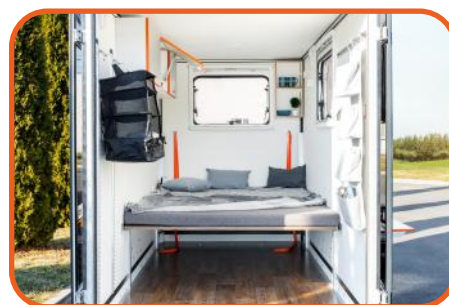

Speedcaravan

...więcej niż tylko standard

320 CROSS

SPEEDCARAVAN

Speedcaravan 320 Cross jest idealnym towarzyszem do spędzania czasu wolnego. Dostępny jest w trzech wersjach kolorystycznych: białej, czarnej i srebrnej. O jego niepowtarzalności świadczy crossowy wygląd i funkcjonalność. Część mieszkalną ze zwijanym łóżkiem bardzo szybko można zamienić w przestrzeń bagażową i przewozić różnego rodzaju pojazdy, np. rowery, quady czy motory. Zaplanuj swój urlop z naszym multifunkcyjnym Speedcarawanem.

Szyny do zawieszania pótek

Zewnętrzny pakiet bagażowy (lustro, półki, składany stolik)

- Łóżko
- Szafka wisząca

Typ przyczepy	Dopuszczalna masa całkowita [kg]	Masa własna [kg]	Ładowność [kg]	Wymiary wewnętrzne Dł. x Szer. x Wys. [cm]	Oś hamowana	Wysokość załadunkowa [cm]	Koła
Speedcaravan 320	1300	614	686	300 x 146 x 190	+	ok. 52	14