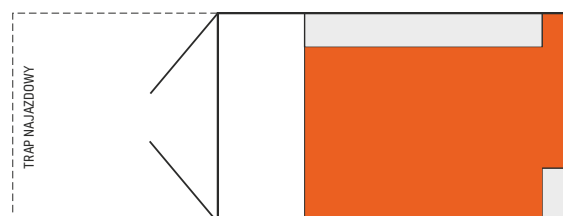

Speedcaravan

...więcej niż tylko standard

320 CROSS

SPEEDCARAVAN

Speedcaravan 320 Cross jest idealnym towarzyszem do spędzania czasu wolnego. Dostępny jest w trzech wersjach kolorystycznych: białej, czarnej i srebrnej. O jego niepowtarzalności świadczy crossowy wygląd i funkcjonalność. Część mieszkalną ze zwijanym łóżkiem bardzo szybko można zamienić w przestrzeń bagażową i przewozić różnego rodzaju pojazdy, np. rowery, quady czy motory. Zaplanuj swój urlop z naszym multifunkcyjnym Speedcarawanem.

Szyny do zawieszania pótek

Zewnętrzny pakiet bagażowy (lustro, półki, składany stolik)

- Łóżko
- Szafka wisząca

Typ przyczepy	Dopuszczalna masa całkowita [kg]	Masa własna [kg]	Ładowność [kg]	Wymiary wewnętrzne Dł. x Szer. x Wys. [cm]	Oś hamowana	Wysokość załadunkowa [cm]	Koła
Speedcaravan 320	1300	614	686	300 x 146 x 190	+	ok. 52	14